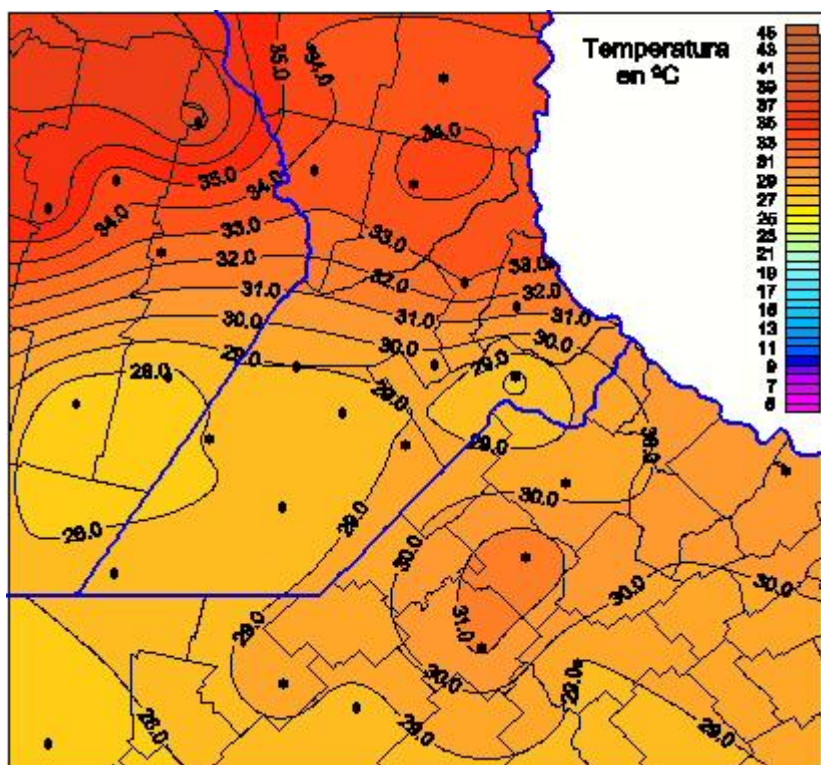

Temperaturas Máximas

Mapa de temperaturas máximas de las últimas 72 horas.
(Desde las 8:00AM hasta las 8:00AM). Se actualiza a las 10:00hs.