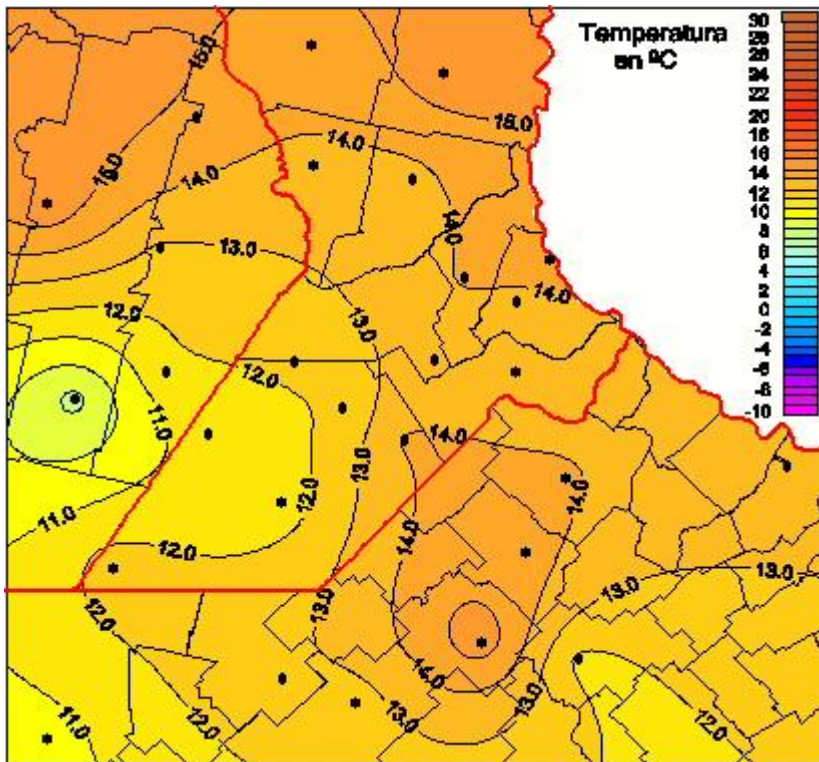

Temperaturas Mínimas

Mapa de temperaturas mínimas de las las últimas 72 horas.
(Desde las 8:00AM hasta las 8:00AM). Se actualiza a las 10:00hs.