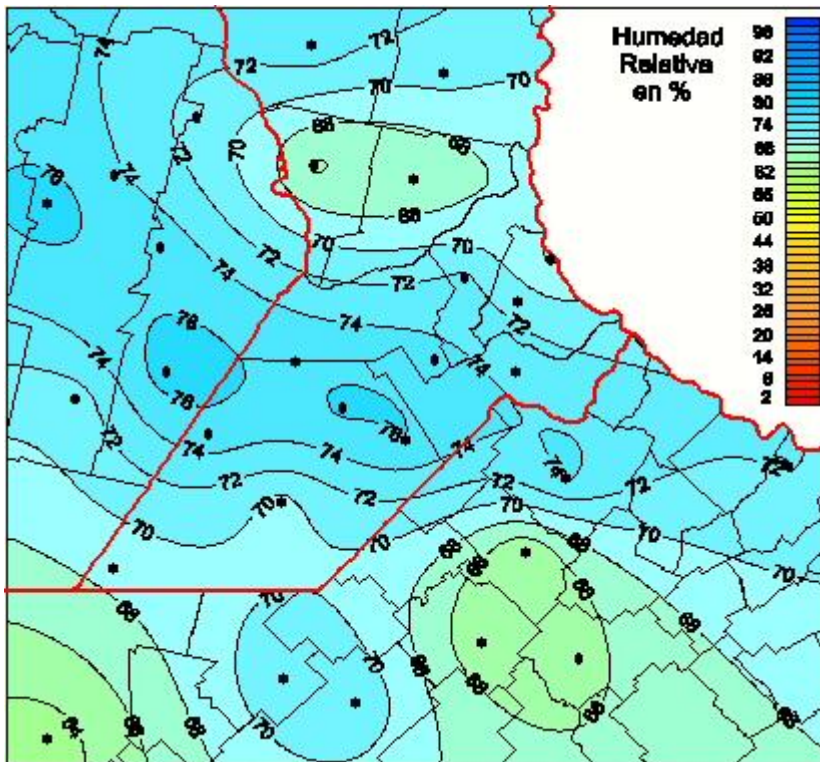

# Humedad Relativa

Mapa de humedad relativa de las las últimas 72 horas.  
(Desde las 8:00AM hasta las 8:00AM). Se actualiza a las 10:00hs.