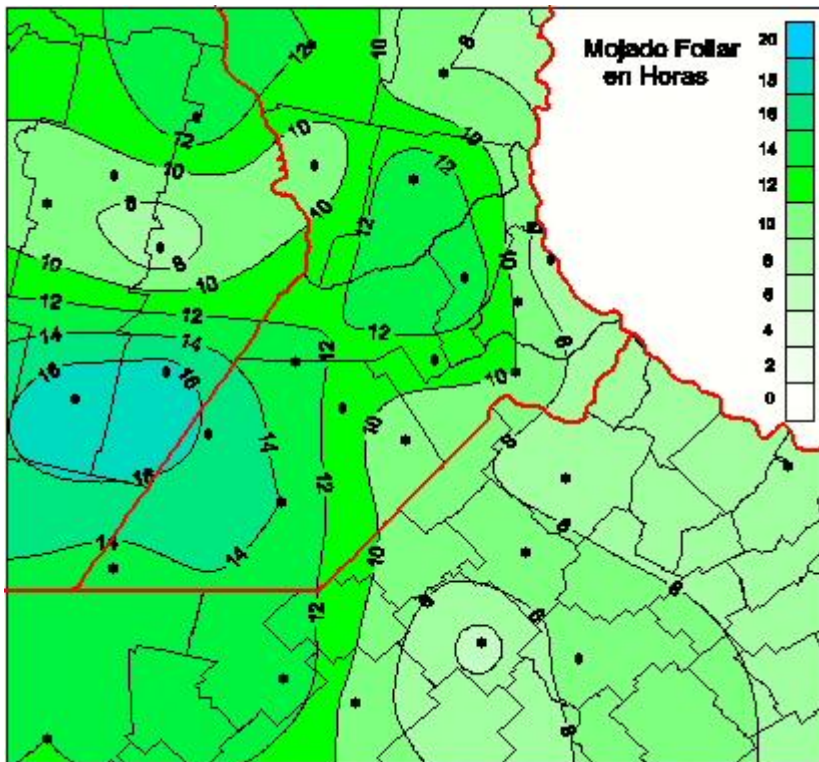

Humedad de Hoja

Mapa de humedad de hoja de las últimas 72 horas.
(Desde las 8:00AM hasta las 8:00AM). Se actualiza a las 10:00hs.