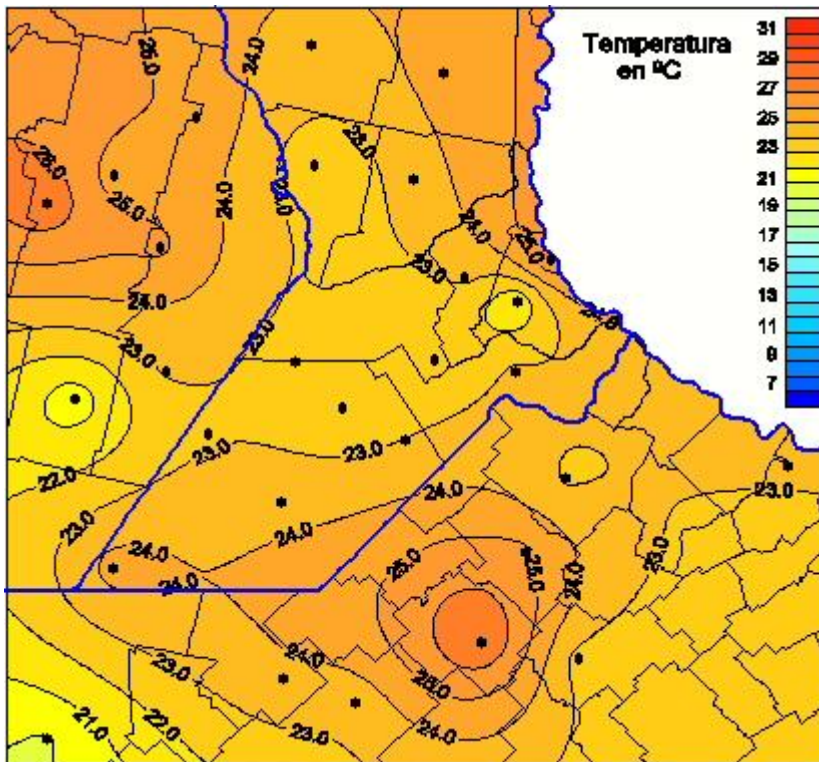

Temperaturas Medias

Mapa de temperaturas medias de las las últimas 24 horas.
(Desde las 8:00AM hasta las 8:00AM). Se actualiza a las 10:00hs.