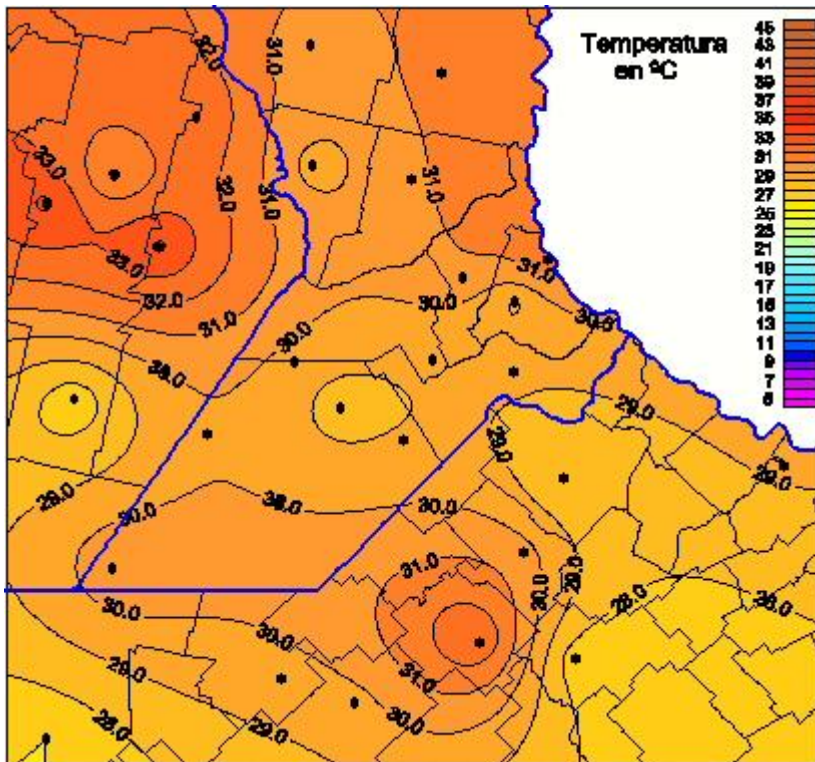

Temperaturas Máximas

Mapa de temperaturas máximas de las últimas 24 horas.
(Desde las 8:00AM hasta las 8:00AM). Se actualiza a las 10:00hs.