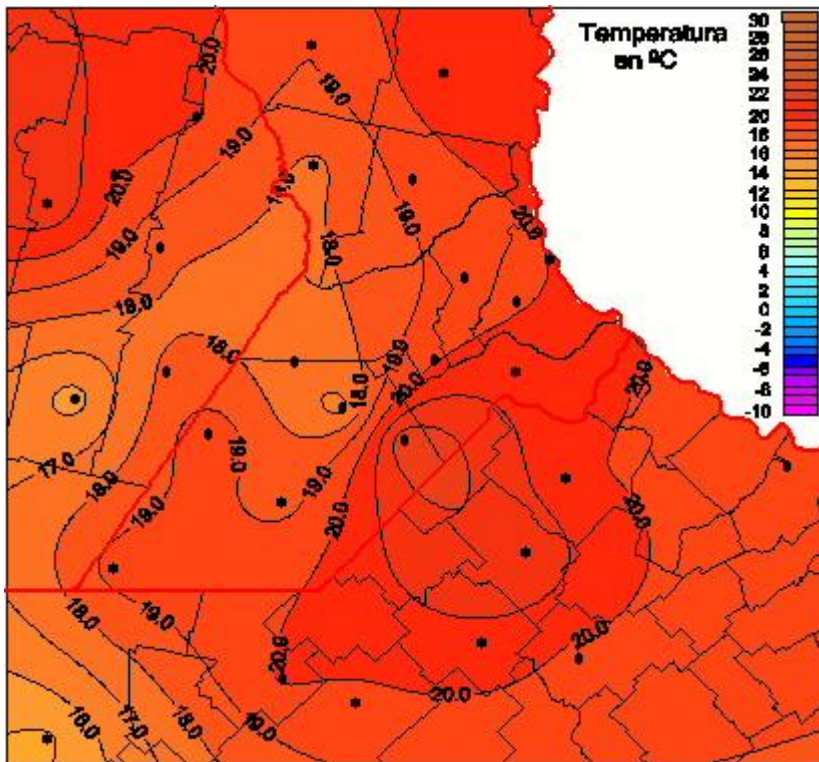

Temperaturas Mínimas

Mapa de temperaturas mínimas de las las últimas 24 horas.
(Desde las 8:00AM hasta las 8:00AM). Se actualiza a las 10:00hs.

BOLSA
DE COMERCIO
DE ROSARIO

 www.facebook.com/BCROficial

 twitter.com/bcrgrensa