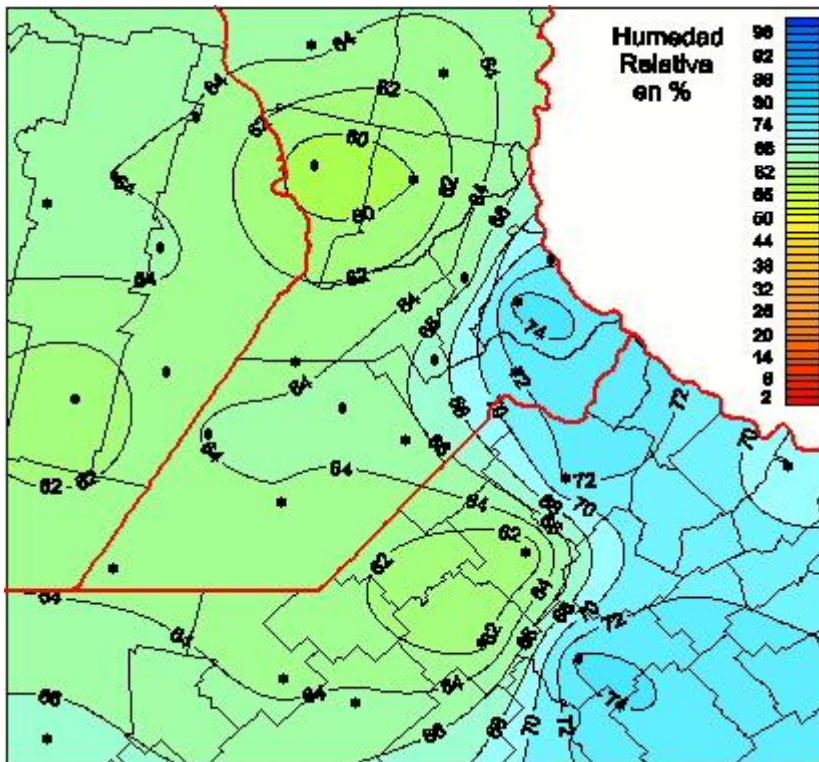

# Humedad Relativa

Mapa de humedad relativa de las las últimas 24 horas.  
(Desde las 8:00AM hasta las 8:00AM). Se actualiza a las 10:00hs.