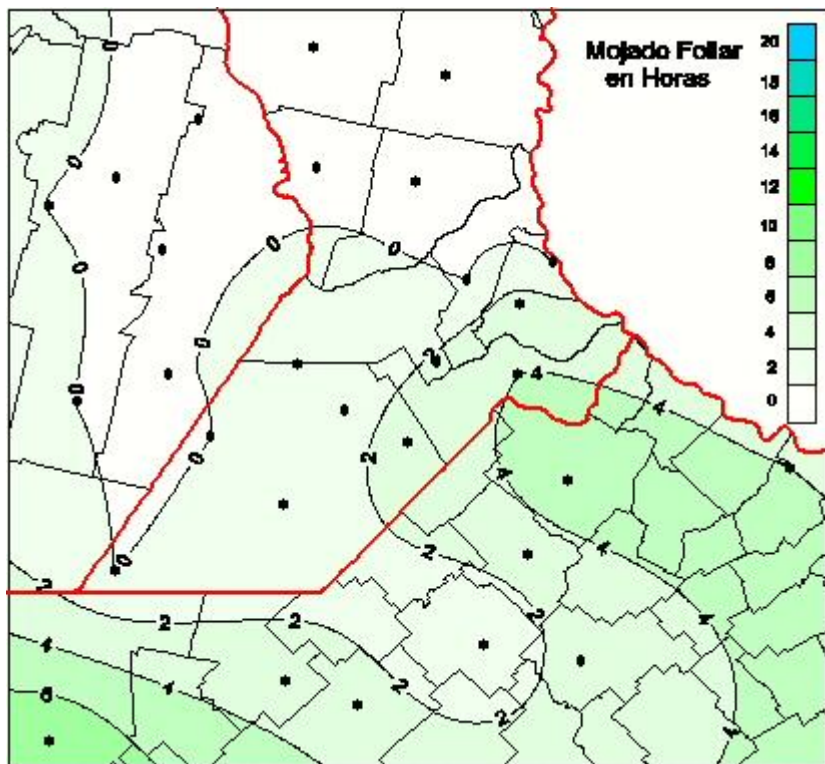

Humedad de Hoja

Mapa de humedad de hoja de las las últimas 24 horas.
(Desde las 8:00AM hasta las 8:00AM). Se actualiza a las 10:00hs.