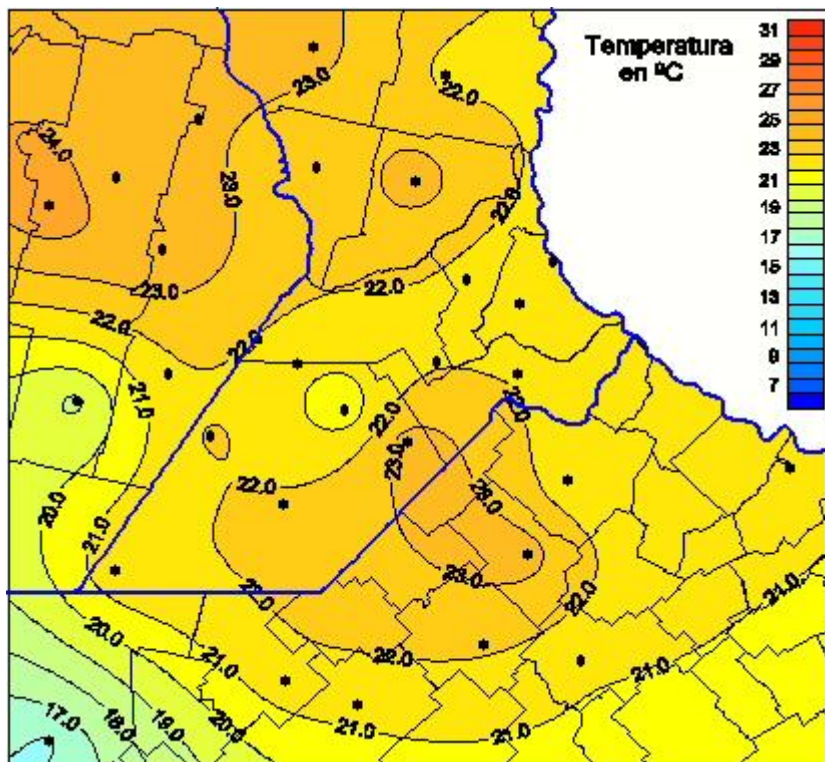

Temperaturas Medias

Mapa de temperaturas medias de las las últimas 24 horas.
(Desde las 8:00AM hasta las 8:00AM). Se actualiza a las 10:00hs.