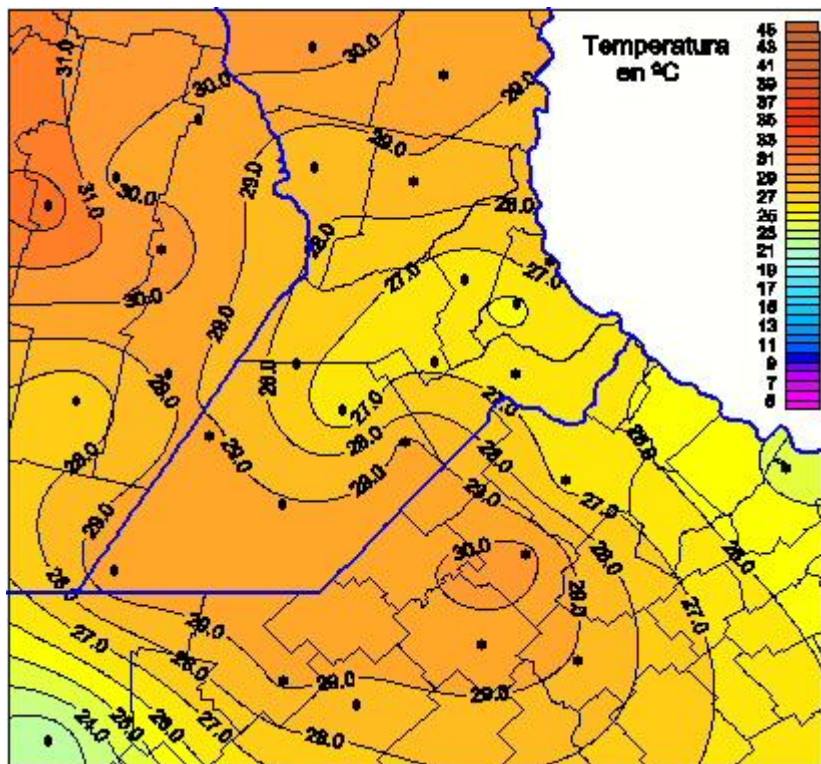

Temperaturas Máximas

Mapa de temperaturas máximas de las las últimas 24 horas.
(Desde las 8:00AM hasta las 8:00AM). Se actualiza a las 10:00hs.

BOLSA
DE COMERCIO
DE ROSARIO

www.facebook.com/BCROficial

twitter.com/bcrgrensa