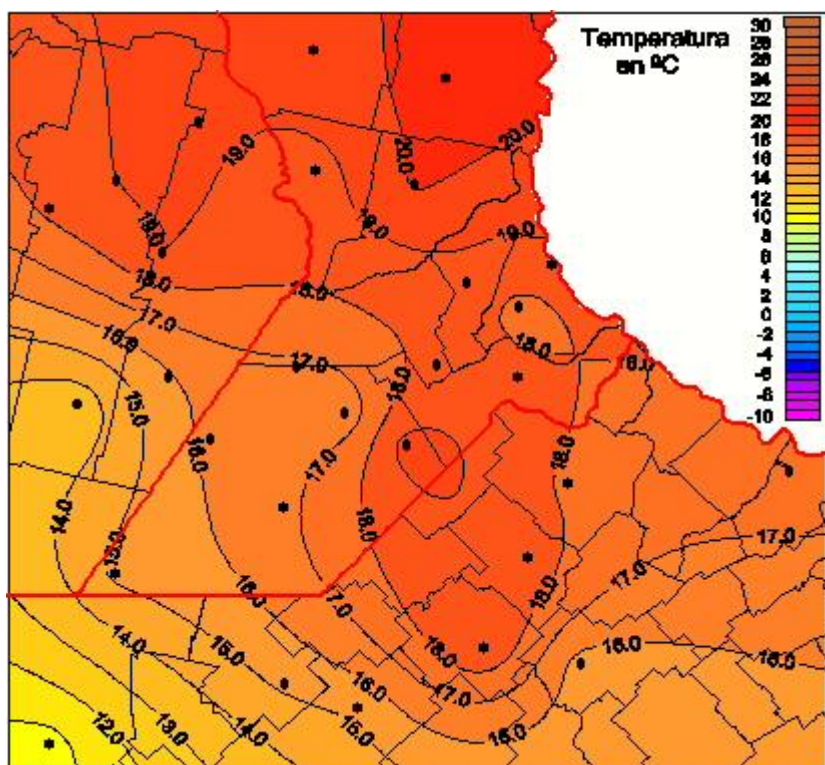

## Temperaturas Mínimas

Mapa de temperaturas mínimas de las las últimas 24 horas.  
(Desde las 8:00AM hasta las 8:00AM). Se actualiza a las 10:00hs.