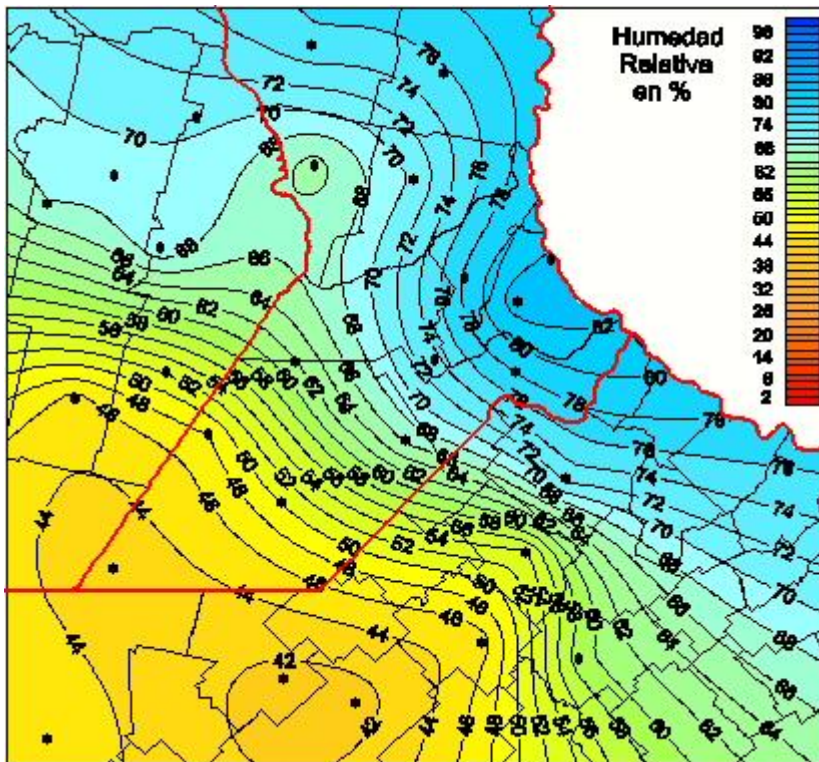

Humedad Relativa

Mapa de humedad relativa de las las últimas 24 horas.
(Desde las 8:00AM hasta las 8:00AM). Se actualiza a las 10:00hs.