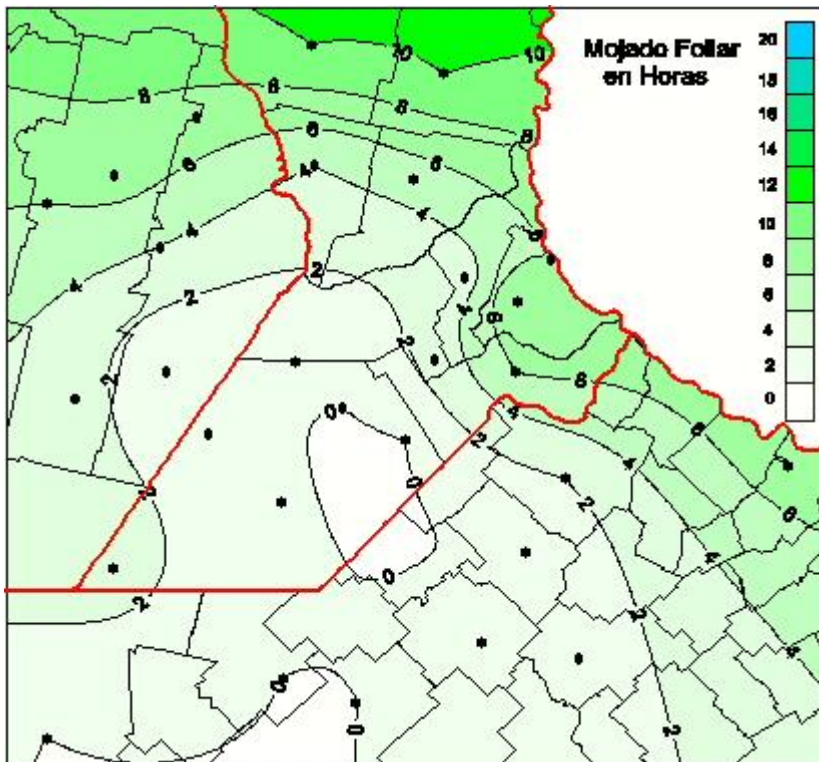

## Humedad de Hoja

Mapa de humedad de hoja de las las últimas 24 horas.  
(Desde las 8:00AM hasta las 8:00AM). Se actualiza a las 10:00hs.