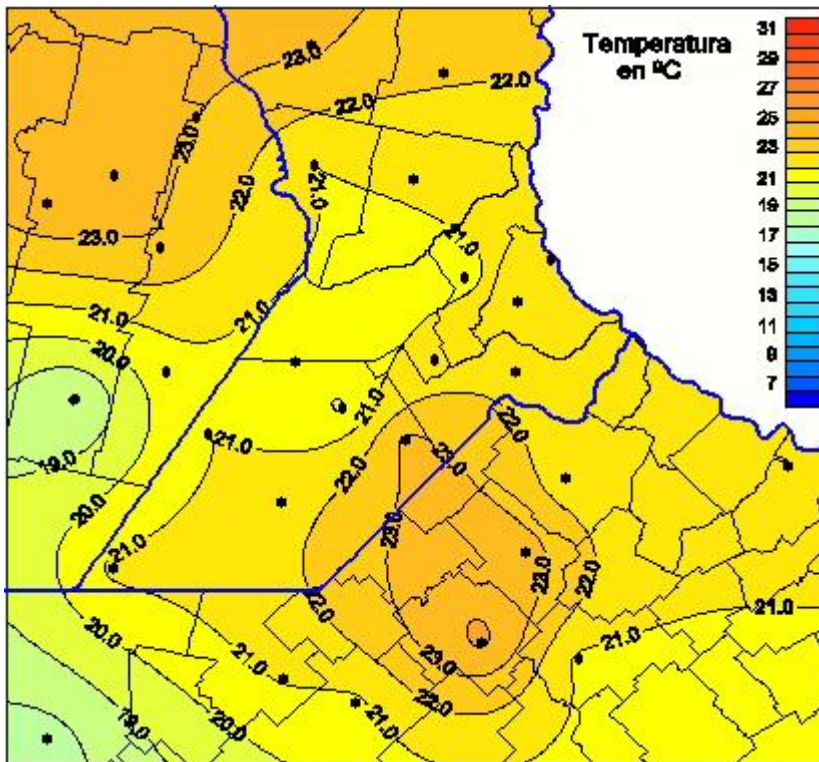

Temperaturas Medias

Mapa de temperaturas medias de las las últimas 24 horas.
(Desde las 8:00AM hasta las 8:00AM). Se actualiza a las 10:00hs.