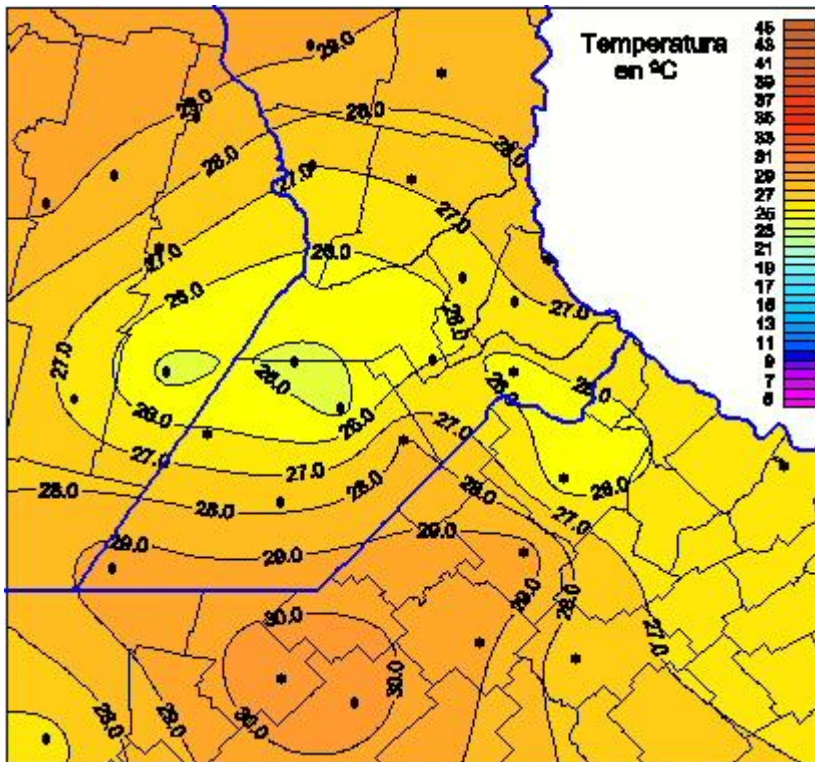

Temperaturas Máximas

Mapa de temperaturas máximas de las las últimas 24 horas.
(Desde las 8:00AM hasta las 8:00AM). Se actualiza a las 10:00hs.