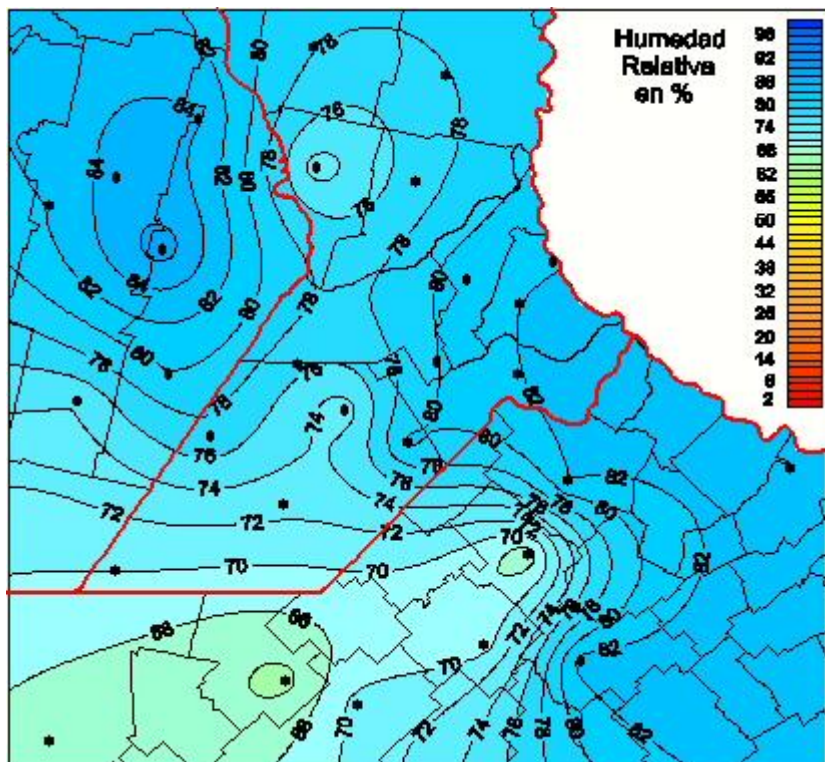

# Humedad Relativa

Mapa de humedad relativa de las las últimas 24 horas.  
(Desde las 8:00AM hasta las 8:00AM). Se actualiza a las 10:00hs.