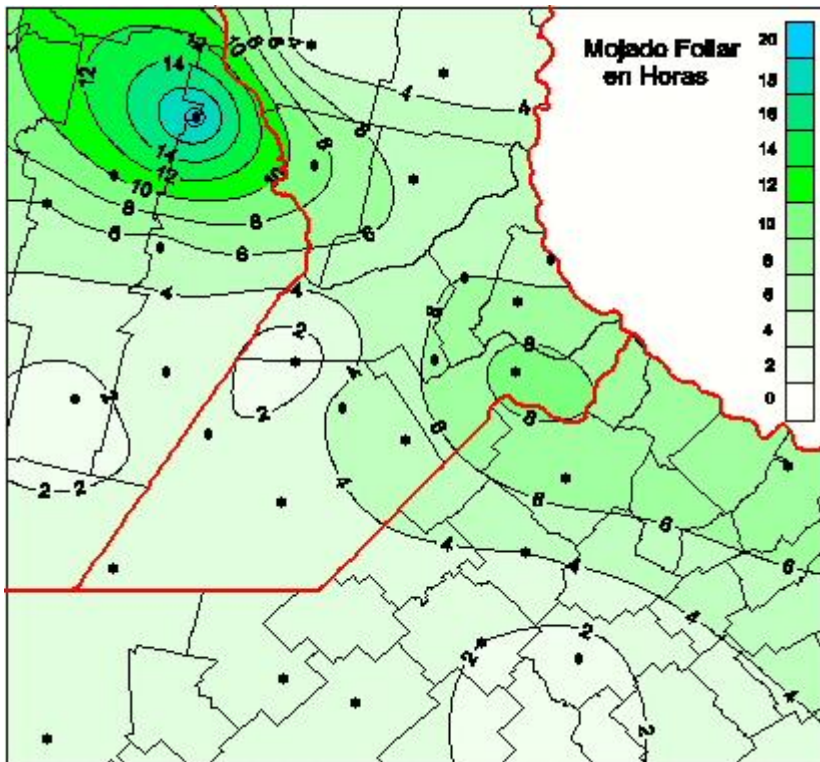

Humedad de Hoja

Mapa de humedad de hoja de las las últimas 24 horas.
(Desde las 8:00AM hasta las 8:00AM). Se actualiza a las 10:00hs.