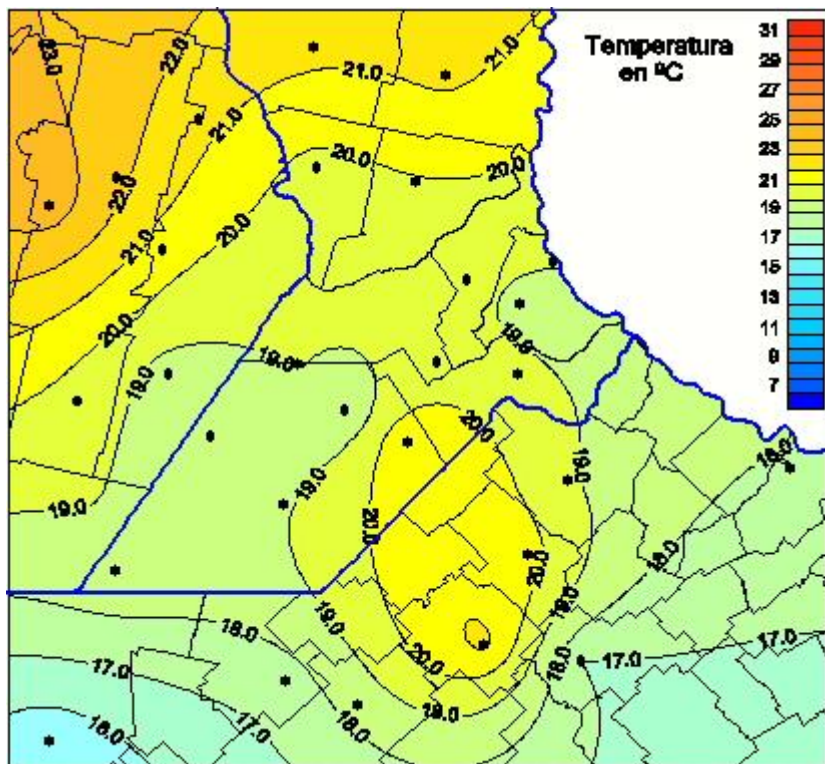

Temperaturas Medias

Mapa de temperaturas medias de las las últimas 24 horas.
(Desde las 8:00AM hasta las 8:00AM). Se actualiza a las 10:00hs.