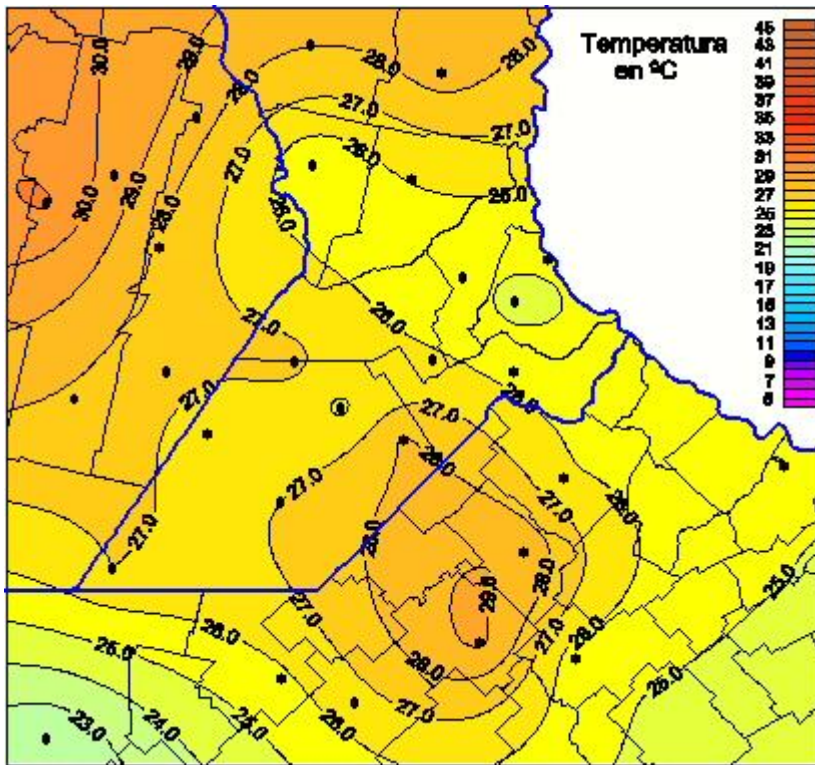

Temperaturas Máximas

Mapa de temperaturas máximas de las las últimas 24 horas.
(Desde las 8:00AM hasta las 8:00AM). Se actualiza a las 10:00hs.