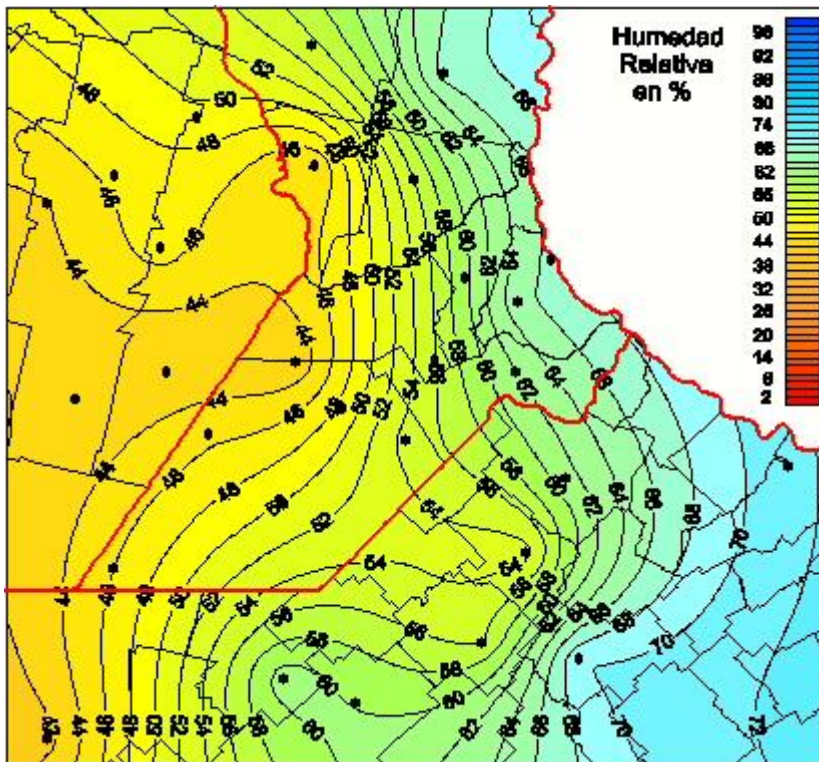

Humedad Relativa

Mapa de humedad relativa de las las últimas 24 horas.
(Desde las 8:00AM hasta las 8:00AM). Se actualiza a las 10:00hs.