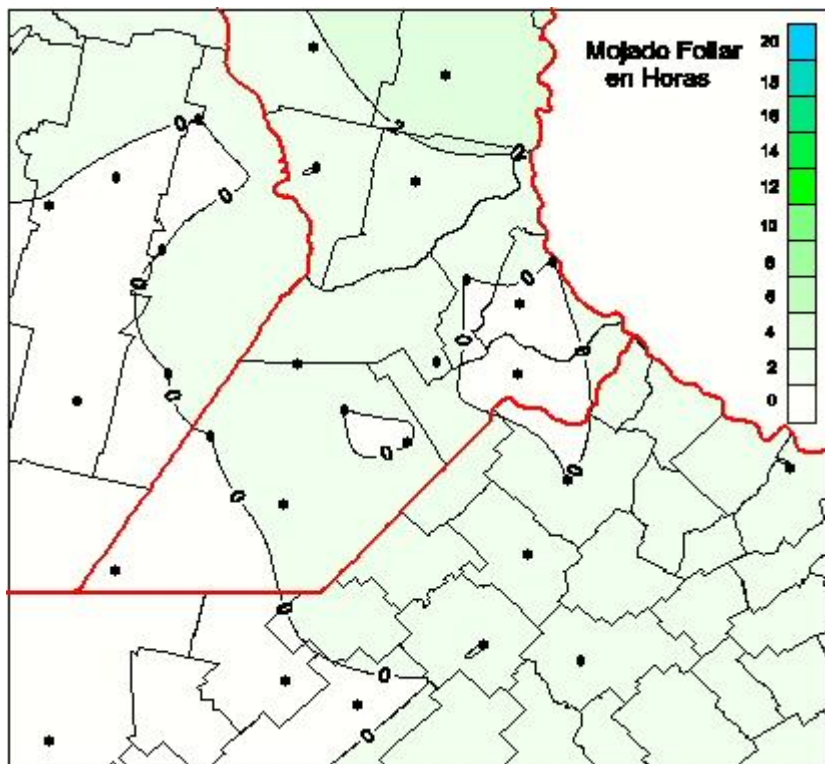

Humedad de Hoja

Mapa de humedad de hoja de las las últimas 24 horas.
(Desde las 8:00AM hasta las 8:00AM). Se actualiza a las 10:00hs.