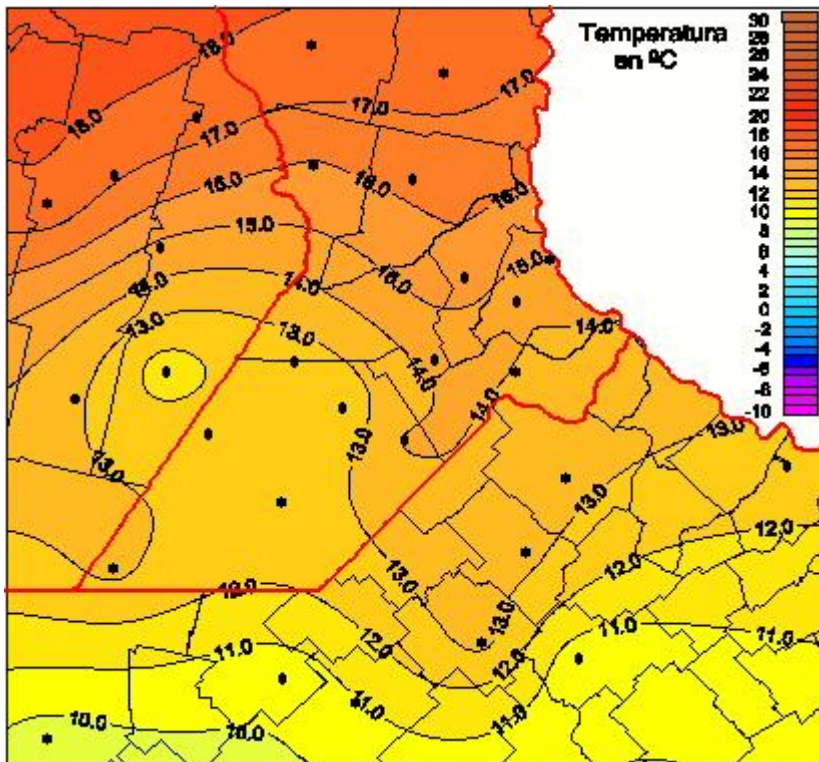

Temperaturas Mínimas

Mapa de temperaturas mínimas de las las últimas 48 horas.
(Desde las 8:00AM hasta las 8:00AM). Se actualiza a las 10:00hs.