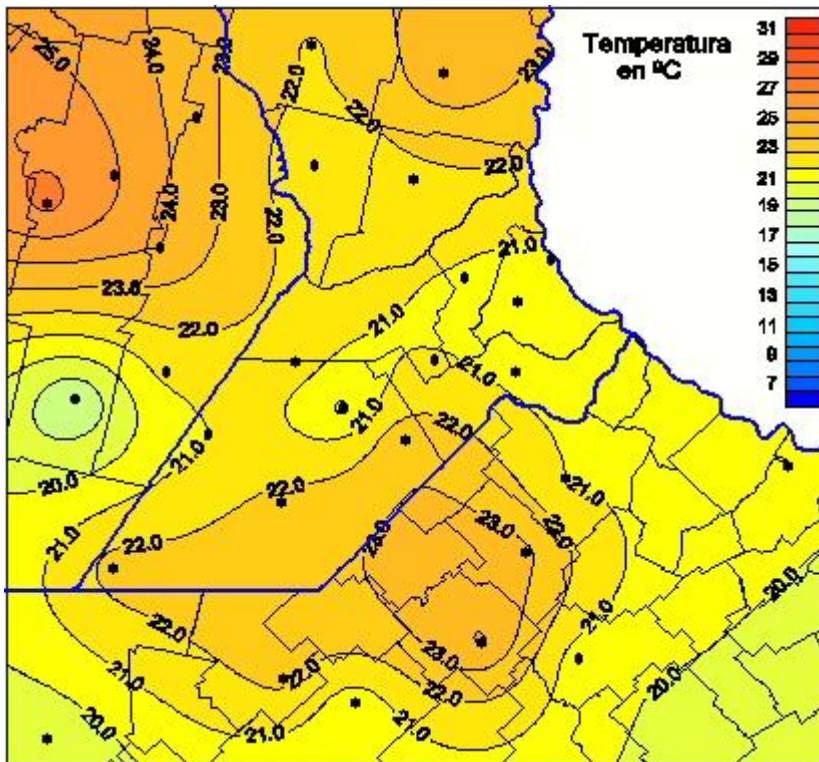

# Temperaturas Medias

Mapa de temperaturas medias de las las últimas 72 horas.  
(Desde las 8:00AM hasta las 8:00AM). Se actualiza a las 10:00hs.