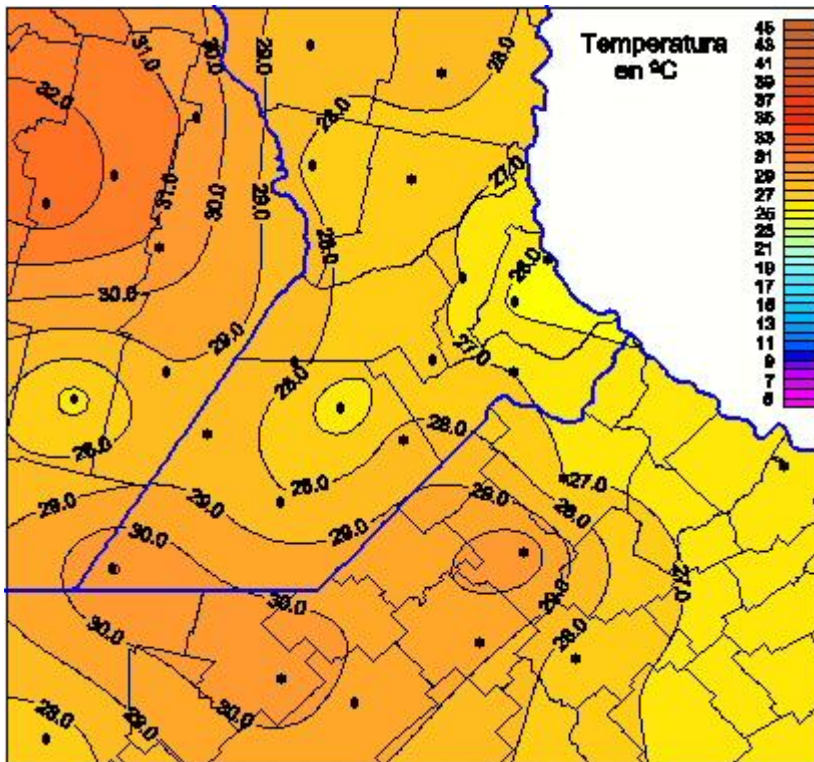

# Temperaturas Máximas

Mapa de temperaturas máximas de las últimas 72 horas.  
(Desde las 8:00AM hasta las 8:00AM). Se actualiza a las 10:00hs.