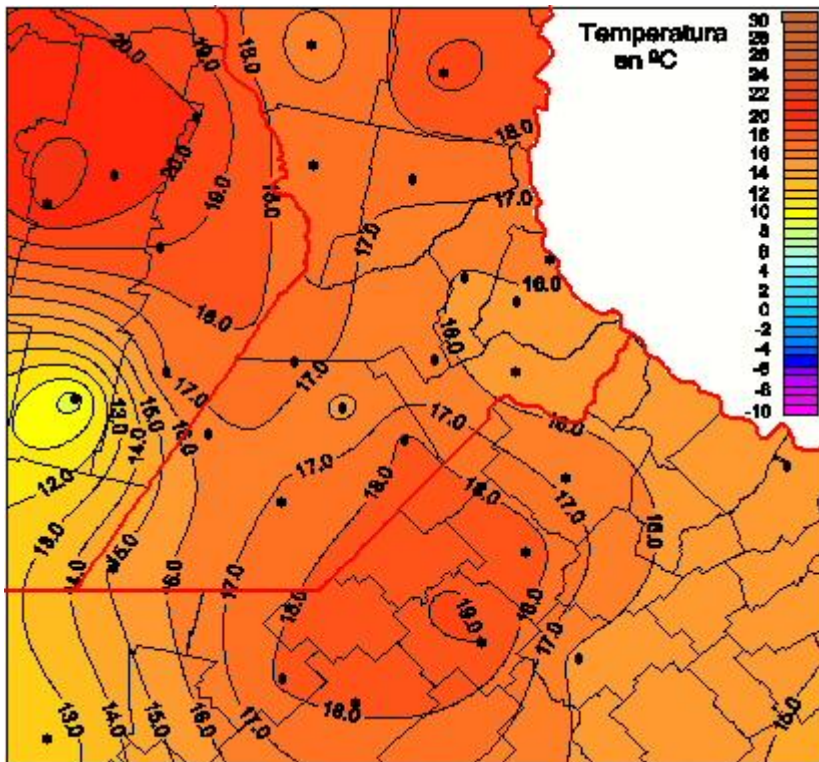

Temperaturas Mínimas

Mapa de temperaturas mínimas de las las últimas 72 horas.
(Desde las 8:00AM hasta las 8:00AM). Se actualiza a las 10:00hs.