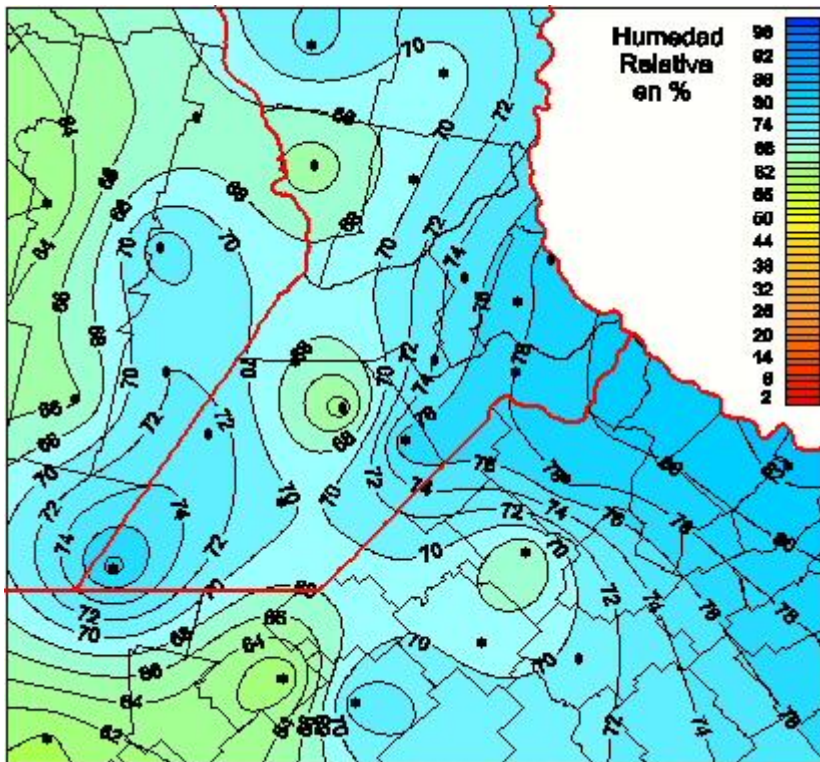

# Humedad Relativa

Mapa de humedad relativa de las las últimas 72 horas.  
(Desde las 8:00AM hasta las 8:00AM). Se actualiza a las 10:00hs.