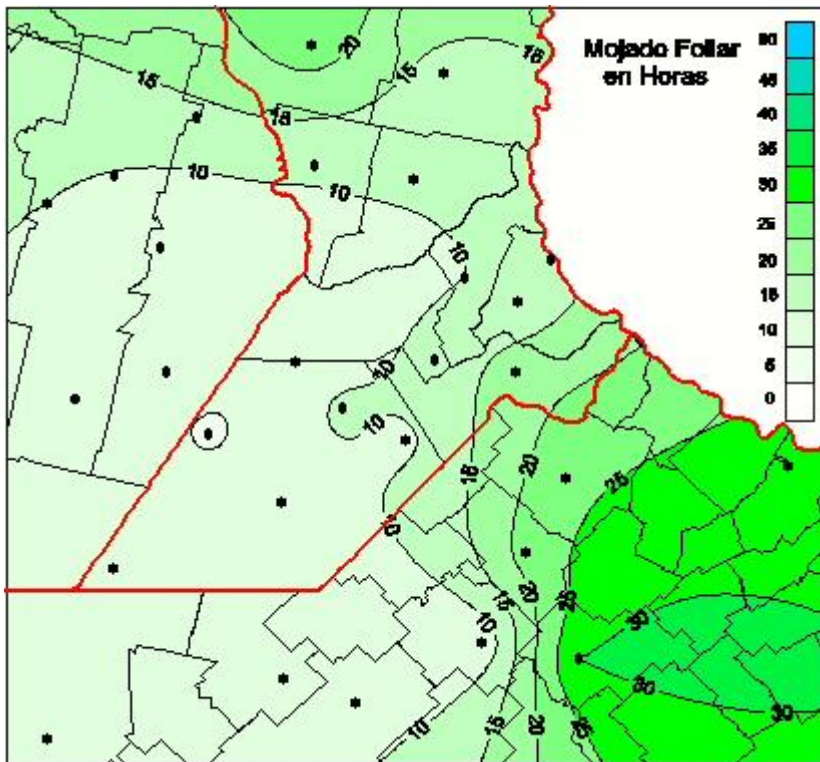

Humedad de Hoja

Mapa de humedad de hoja de las las últimas 72 horas.
(Desde las 8:00AM hasta las 8:00AM). Se actualiza a las 10:00hs.