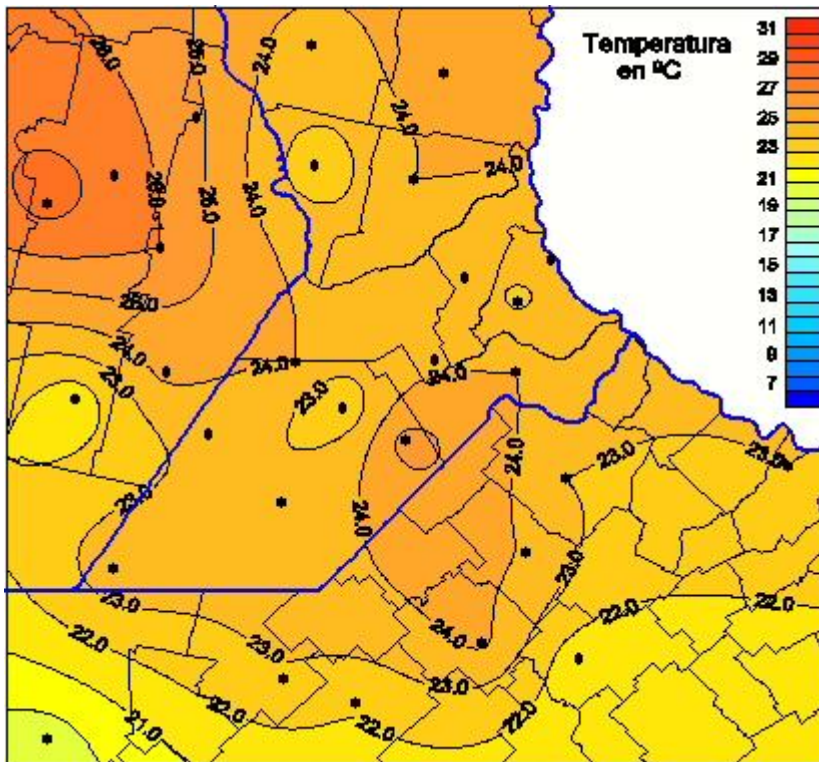

Temperaturas Medias

Mapa de temperaturas medias de las las últimas 24 horas.
(Desde las 8:00AM hasta las 8:00AM). Se actualiza a las 10:00hs.