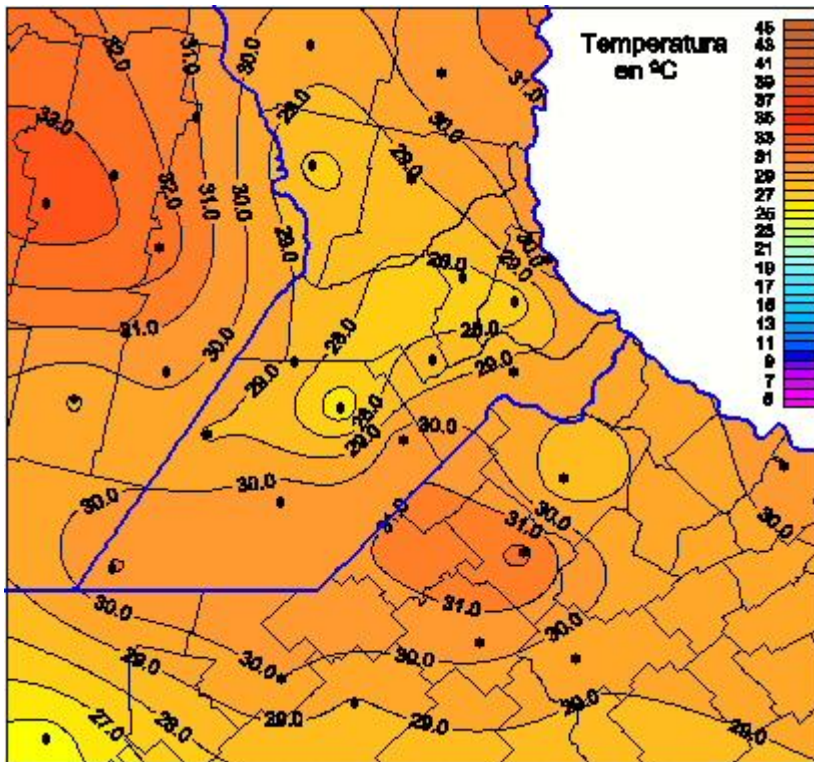

Temperaturas Máximas

Mapa de temperaturas máximas de las últimas 24 horas.
(Desde las 8:00AM hasta las 8:00AM). Se actualiza a las 10:00hs.