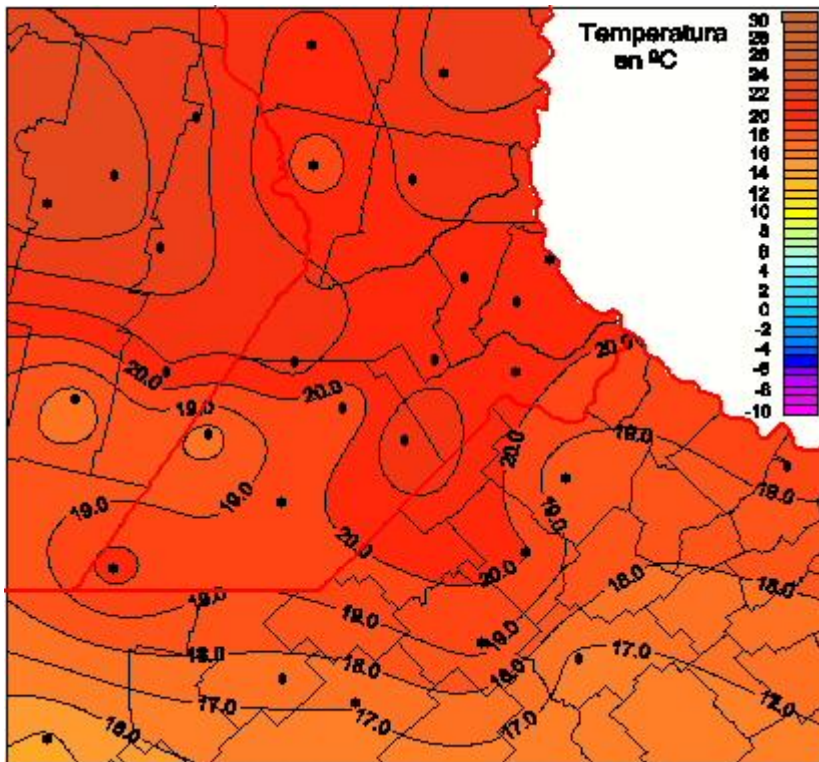

Temperaturas Mínimas

Mapa de temperaturas mínimas de las las últimas 24 horas.
(Desde las 8:00AM hasta las 8:00AM). Se actualiza a las 10:00hs.