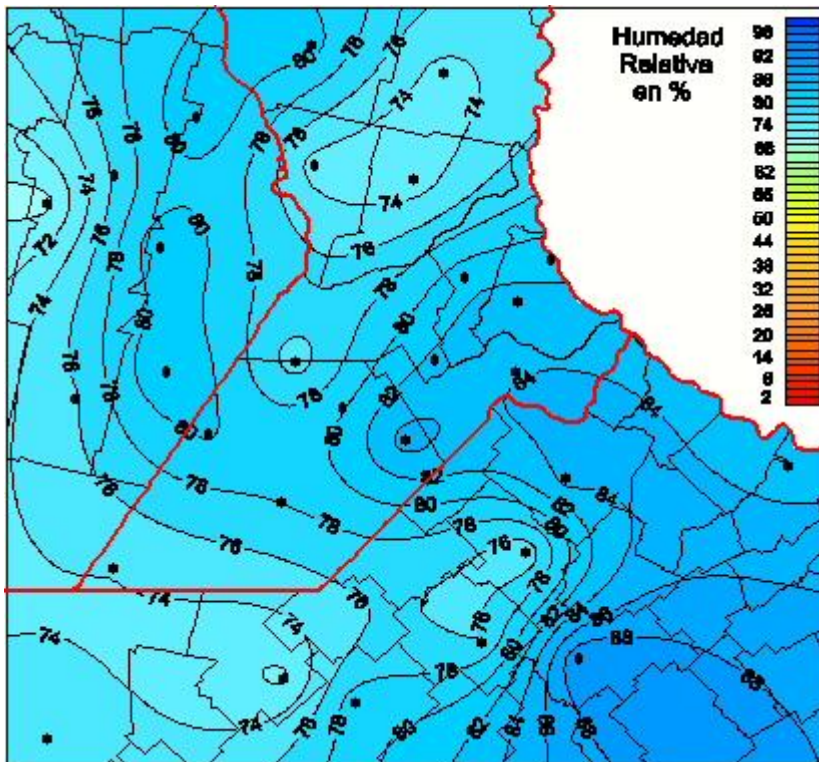

Humedad Relativa

Mapa de humedad relativa de las últimas 24 horas.
(Desde las 8:00AM hasta las 8:00AM). Se actualiza a las 10:00hs.