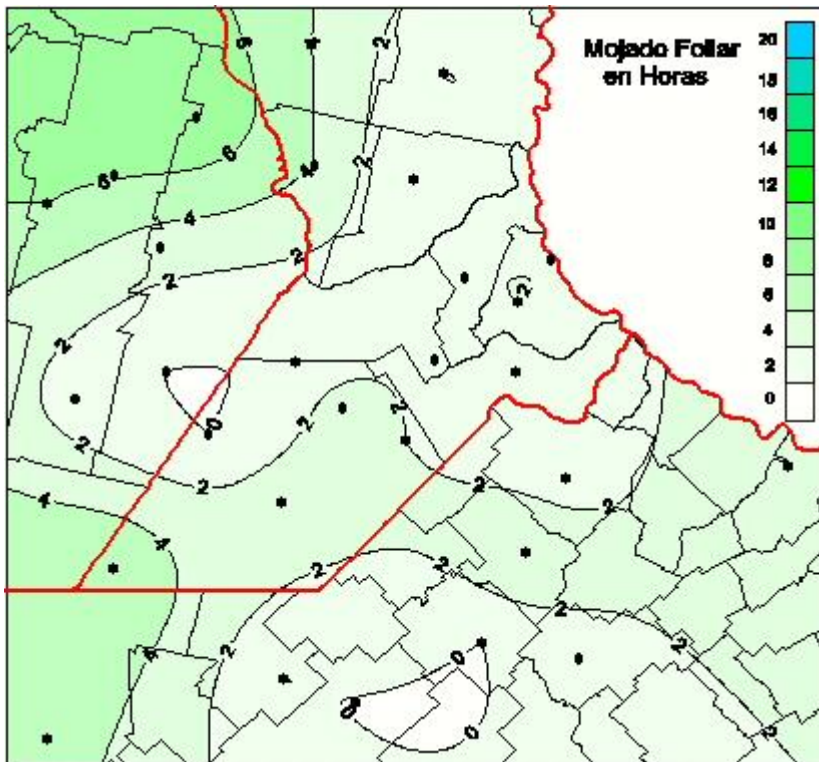

Humedad de Hoja

Mapa de humedad de hoja de las las últimas 24 horas.
(Desde las 8:00AM hasta las 8:00AM). Se actualiza a las 10:00hs.