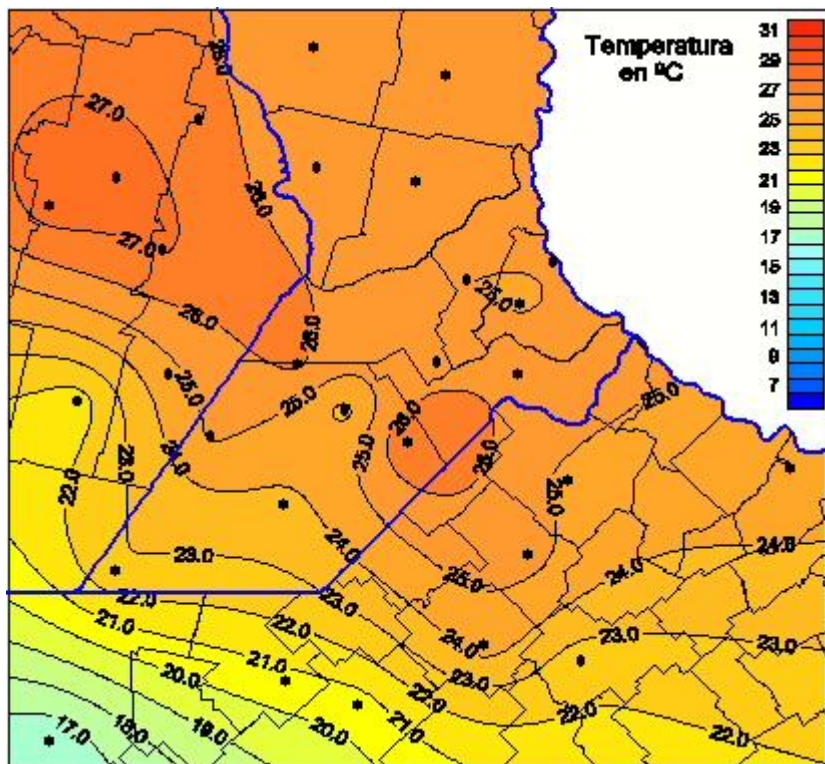

Temperaturas Medias

Mapa de temperaturas medias de las las últimas 24 horas.
(Desde las 8:00AM hasta las 8:00AM). Se actualiza a las 10:00hs.