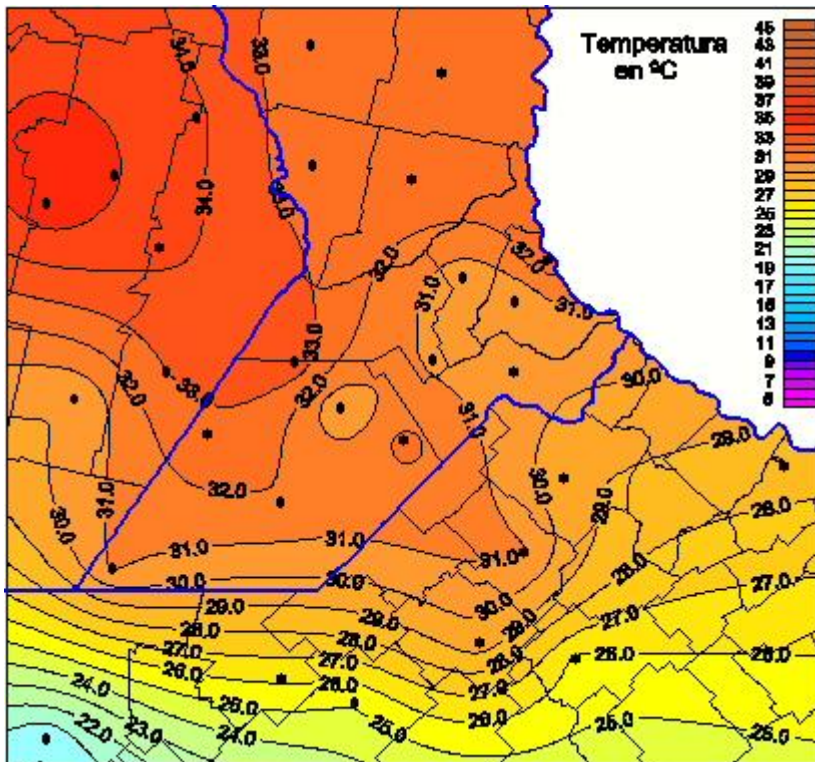

# Temperaturas Máximas

Mapa de temperaturas máximas de las últimas 24 horas.  
(Desde las 8:00AM hasta las 8:00AM). Se actualiza a las 10:00hs.