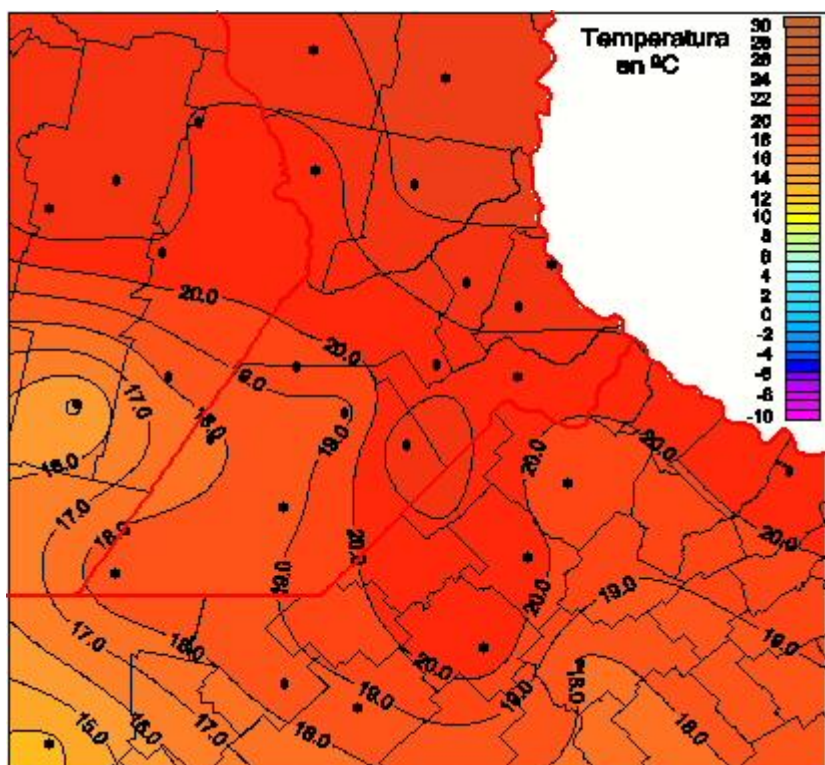

Temperaturas Mínimas

Mapa de temperaturas mínimas de las las últimas 24 horas.
(Desde las 8:00AM hasta las 8:00AM). Se actualiza a las 10:00hs.