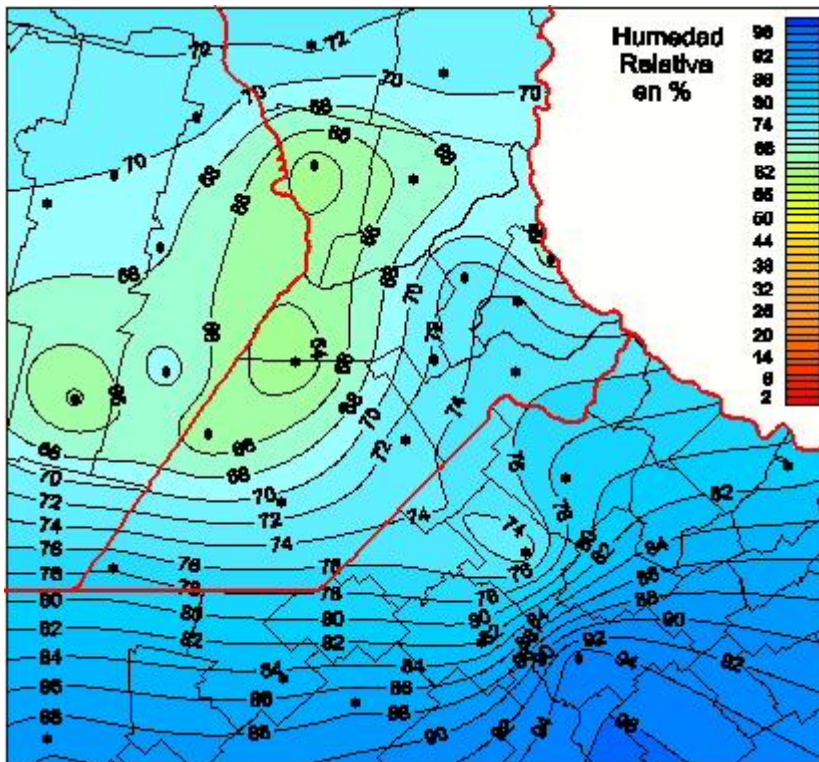

# Humedad Relativa

Mapa de humedad relativa de las últimas 24 horas.  
(Desde las 8:00AM hasta las 8:00AM). Se actualiza a las 10:00hs.