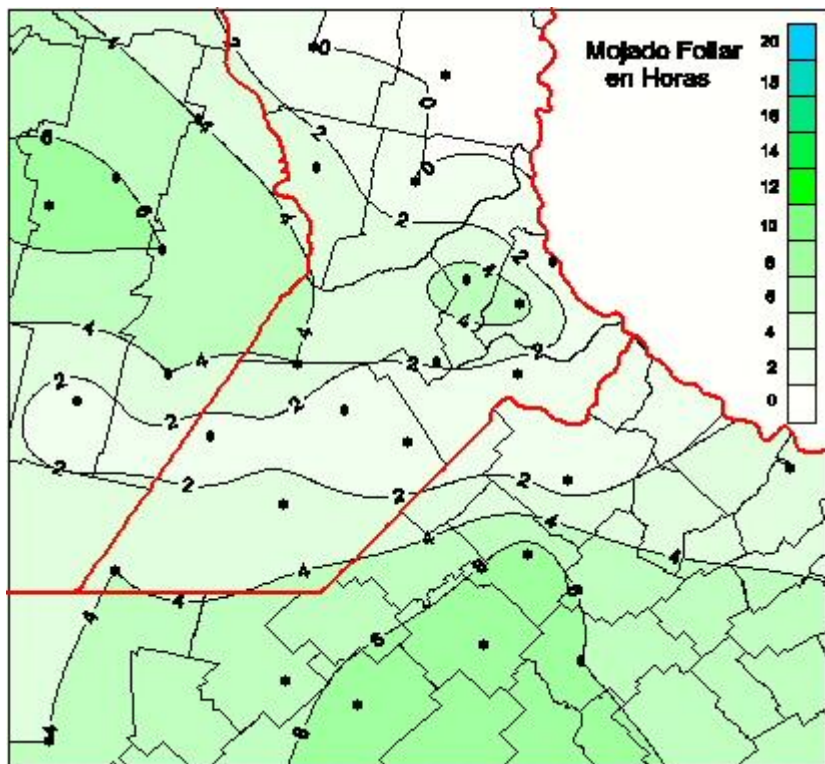

Humedad de Hoja

Mapa de humedad de hoja de las las últimas 24 horas.
(Desde las 8:00AM hasta las 8:00AM). Se actualiza a las 10:00hs.

BOLSA
DE COMERCIO
DE ROSARIO

www.facebook.com/BCROficial

twitter.com/bcrgrensa