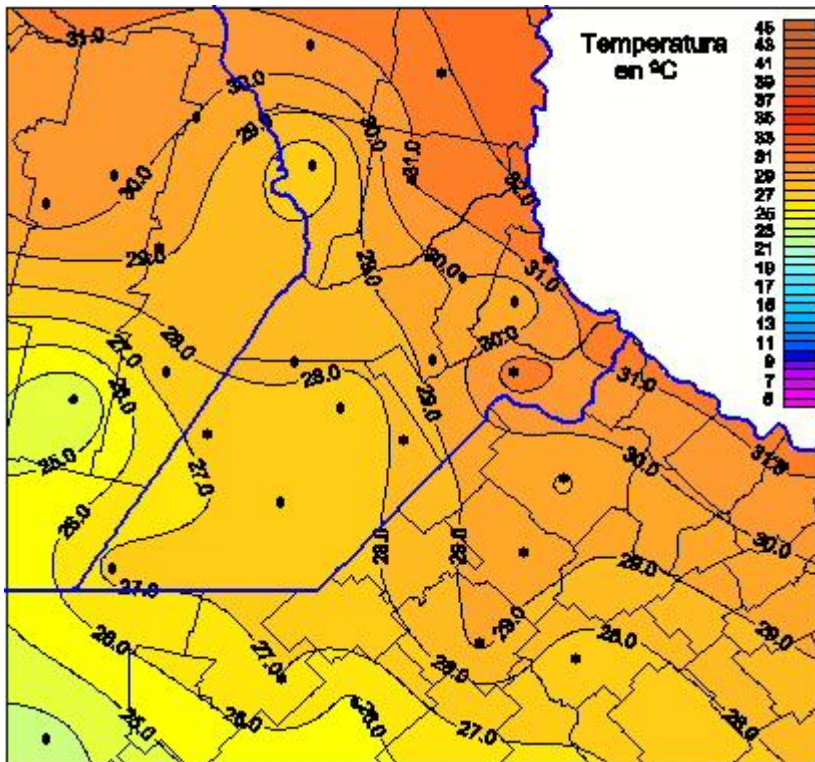

Temperaturas Máximas

Mapa de temperaturas máximas de las las últimas 24 horas.
(Desde las 8:00AM hasta las 8:00AM). Se actualiza a las 10:00hs.