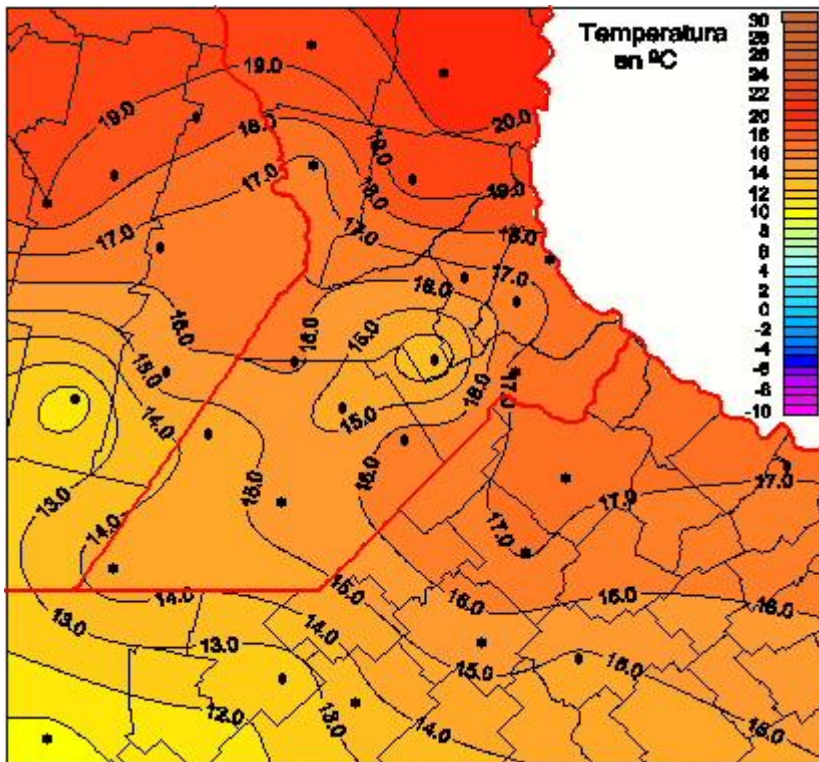

Temperaturas Mínimas

Mapa de temperaturas mínimas de las las últimas 24 horas.
(Desde las 8:00AM hasta las 8:00AM). Se actualiza a las 10:00hs.

BOLSA
DE COMERCIO
DE ROSARIO

www.facebook.com/BCROficial

twitter.com/bcrgrensa