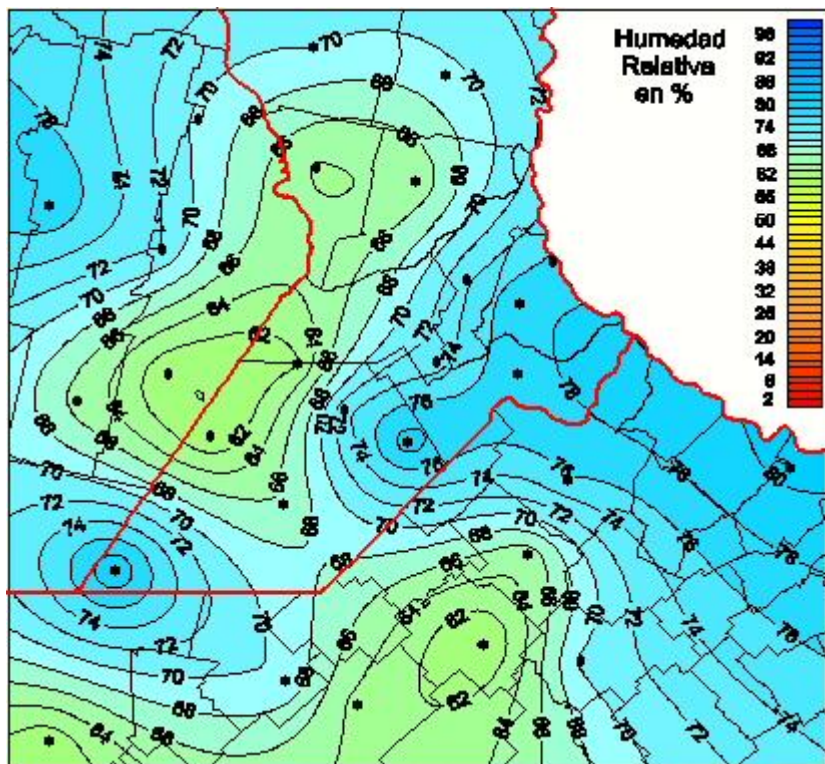

Humedad Relativa

Mapa de humedad relativa de las las últimas 24 horas.
(Desde las 8:00AM hasta las 8:00AM). Se actualiza a las 10:00hs.