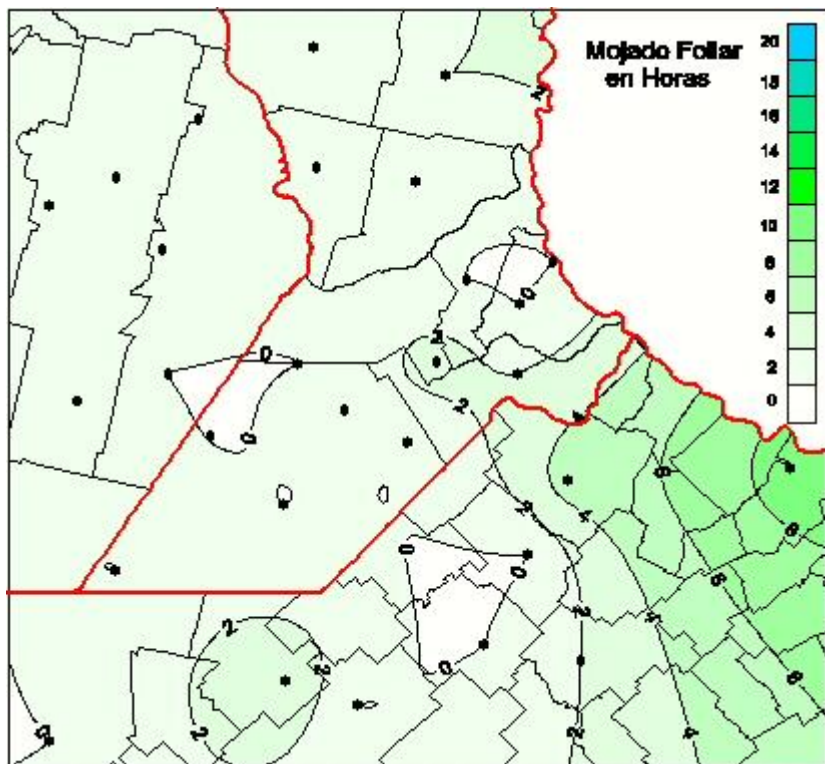

Humedad de Hoja

Mapa de humedad de hoja de las las últimas 24 horas.
(Desde las 8:00AM hasta las 8:00AM). Se actualiza a las 10:00hs.