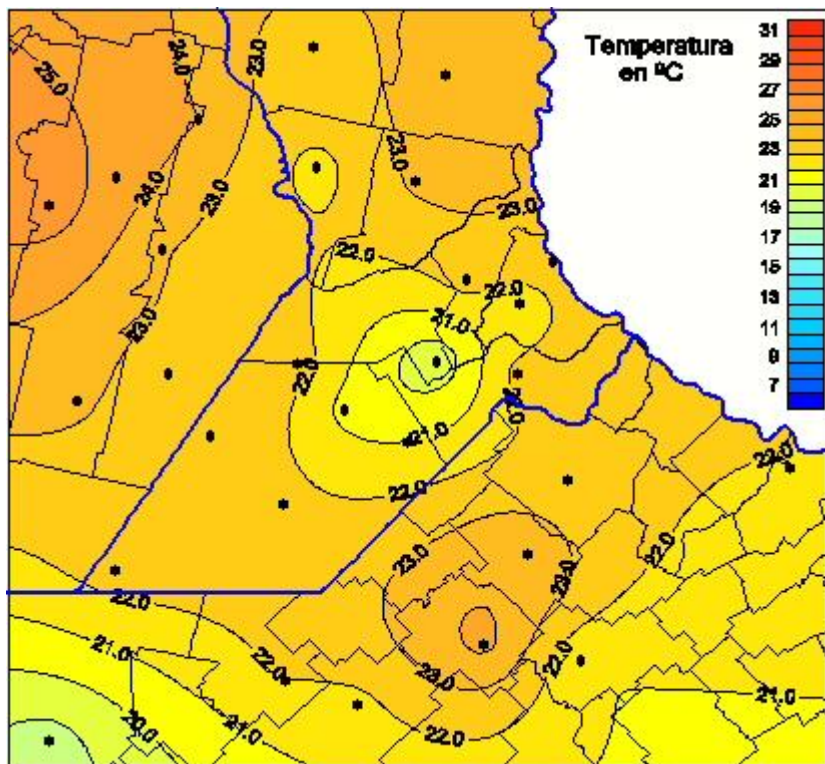

# Temperaturas Medias

Mapa de temperaturas medias de las las últimas 24 horas.  
(Desde las 8:00AM hasta las 8:00AM). Se actualiza a las 10:00hs.