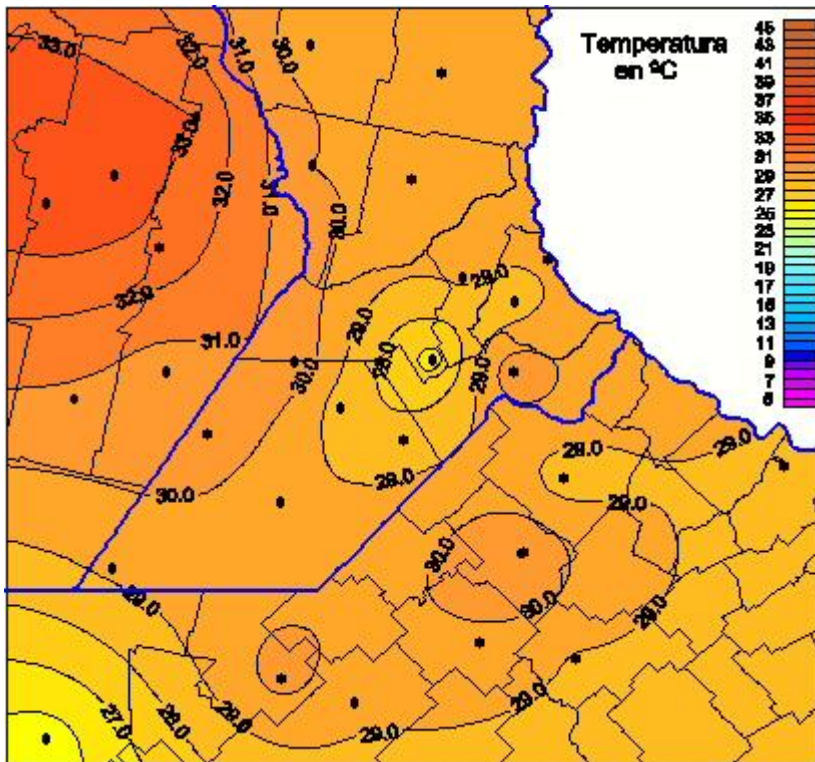

# Temperaturas Máximas

Mapa de temperaturas máximas de las últimas 24 horas.  
(Desde las 8:00AM hasta las 8:00AM). Se actualiza a las 10:00hs.