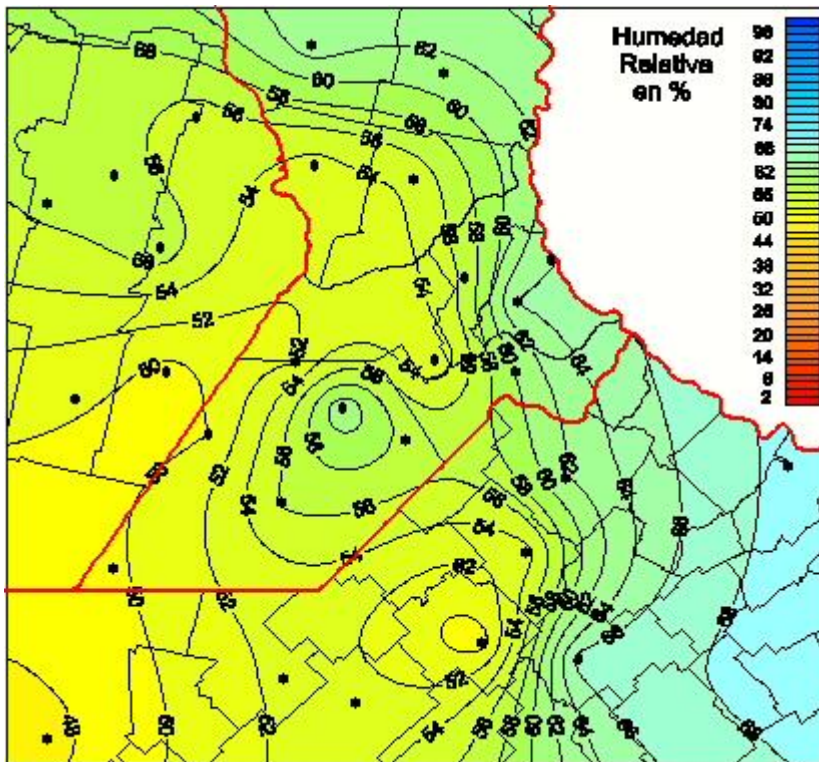

# Humedad Relativa

Mapa de humedad relativa de las las últimas 24 horas.  
(Desde las 8:00AM hasta las 8:00AM). Se actualiza a las 10:00hs.