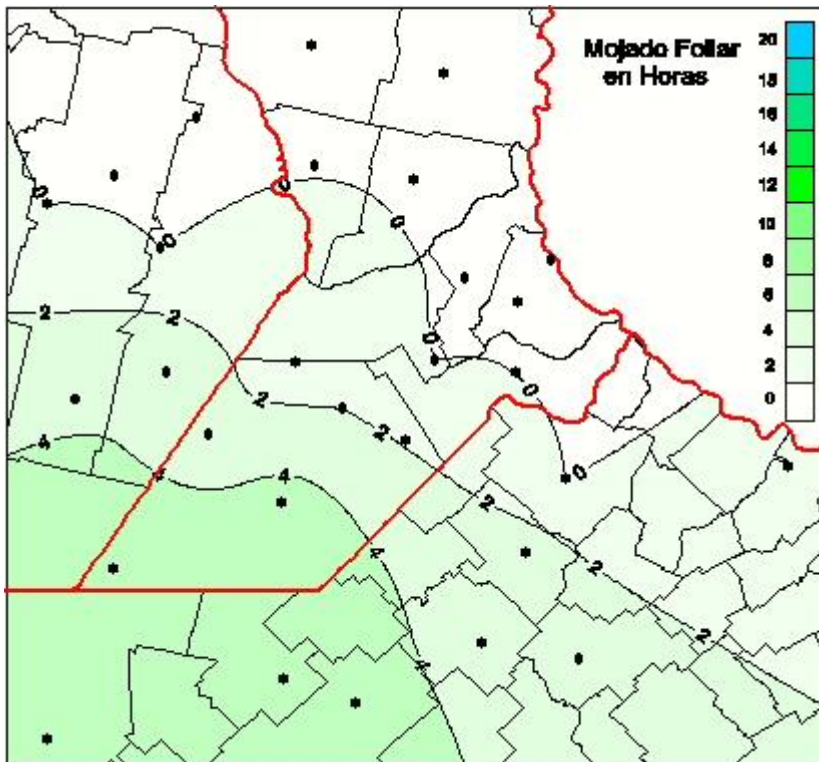

Humedad de Hoja

Mapa de humedad de hoja de las las últimas 24 horas.
(Desde las 8:00AM hasta las 8:00AM). Se actualiza a las 10:00hs.