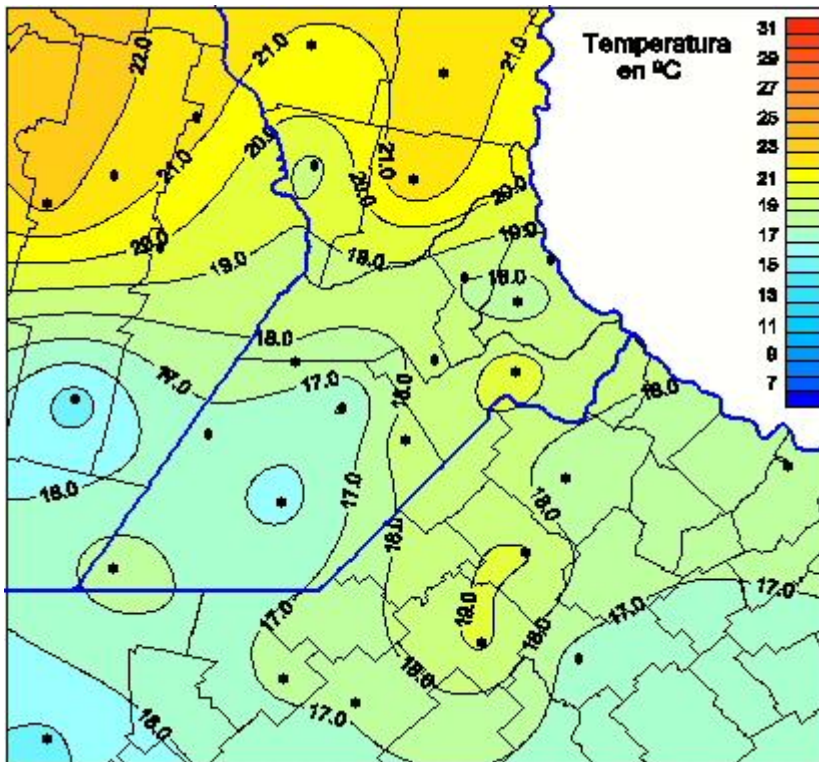

Temperaturas Medias

Mapa de temperaturas medias de las las últimas 72 horas.
(Desde las 8:00AM hasta las 8:00AM). Se actualiza a las 10:00hs.