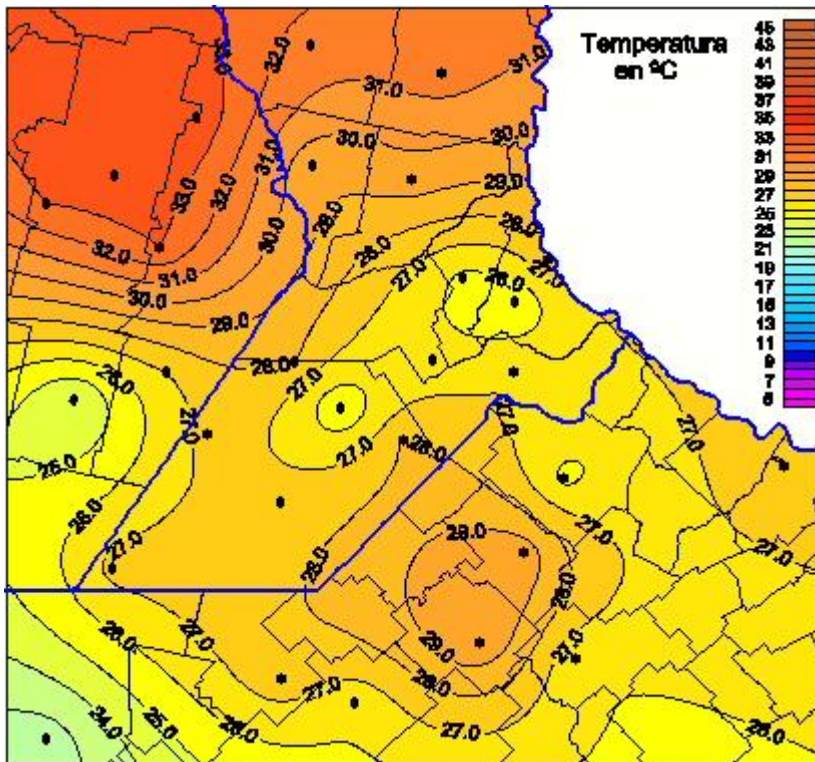

Temperaturas Máximas

Mapa de temperaturas máximas de las últimas 72 horas.
(Desde las 8:00AM hasta las 8:00AM). Se actualiza a las 10:00hs.