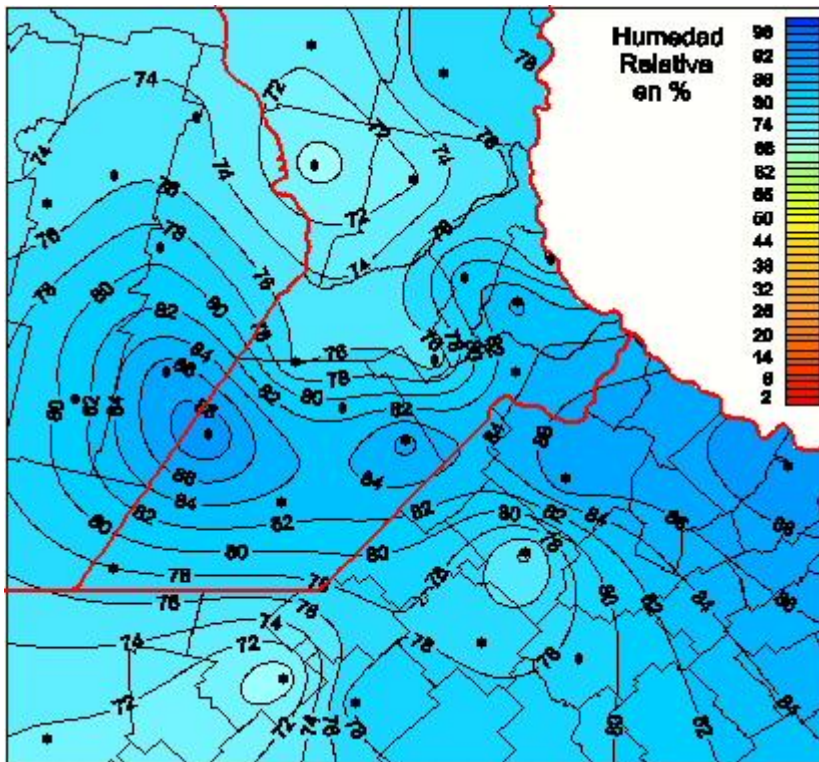

Humedad Relativa

Mapa de humedad relativa de las últimas 72 horas.
(Desde las 8:00AM hasta las 8:00AM). Se actualiza a las 10:00hs.