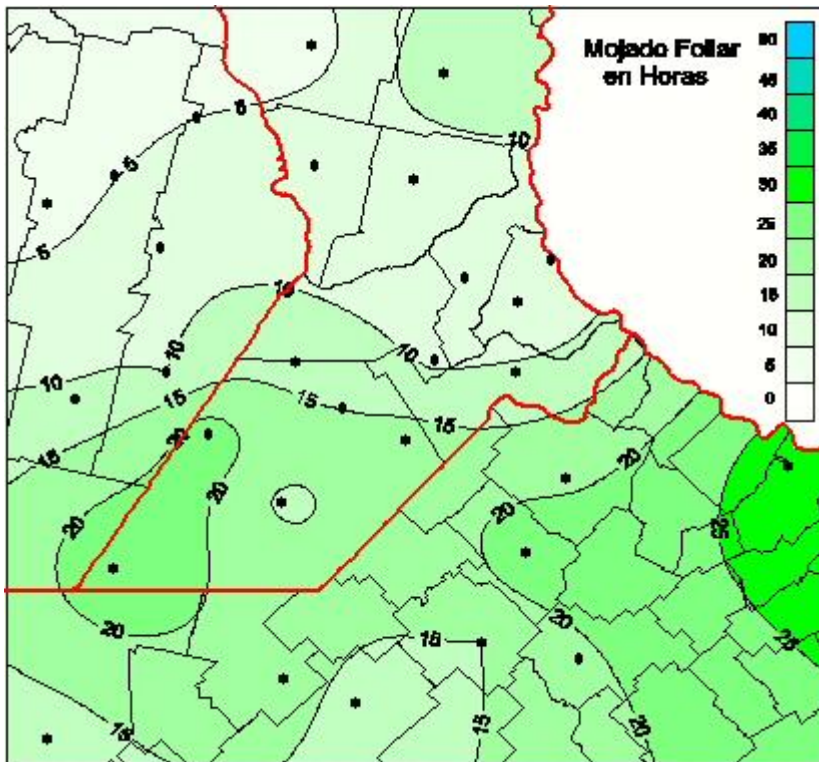

## Humedad de Hoja

Mapa de humedad de hoja de las las últimas 72 horas.  
(Desde las 8:00AM hasta las 8:00AM). Se actualiza a las 10:00hs.